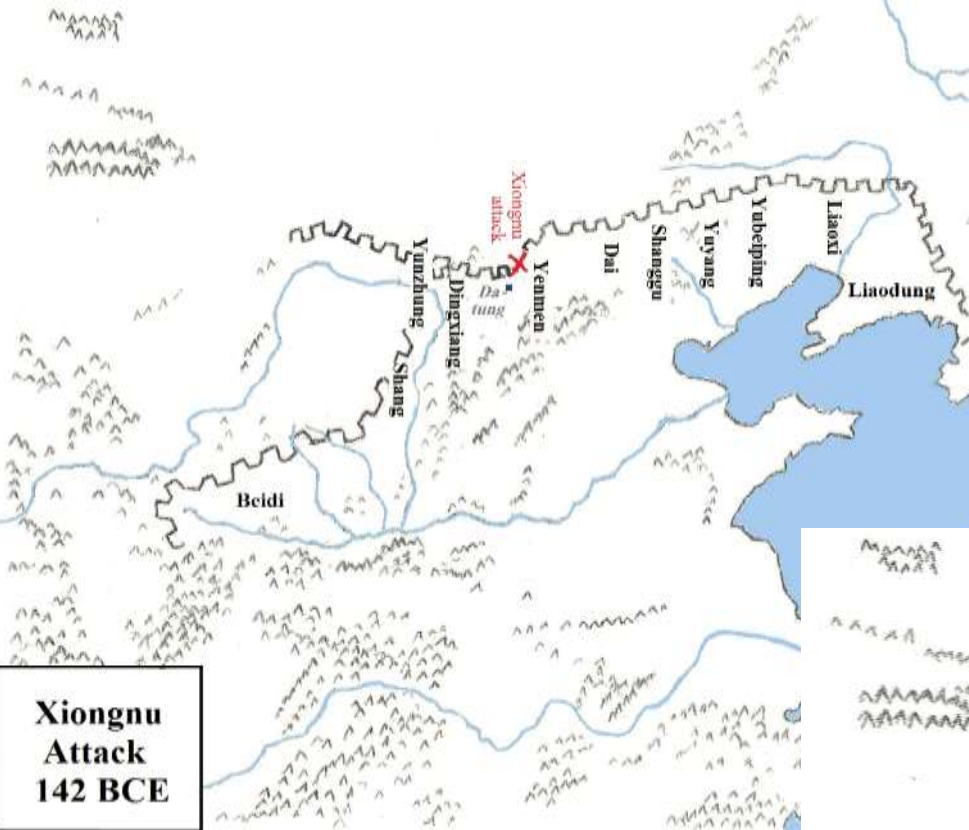

## 250 BC - 1450 AD

# SILK ROAD TIMELINE

Han Dynasty China versus mounted Xiongnu nomads

Ivolga

Xiong Nu

Wusun

Yuezhi

Han  
Dynasty  
China

**Xiongnu  
Attack  
142 BCE**

# THE SILK ROAD

300 B.C. - A.D. 100