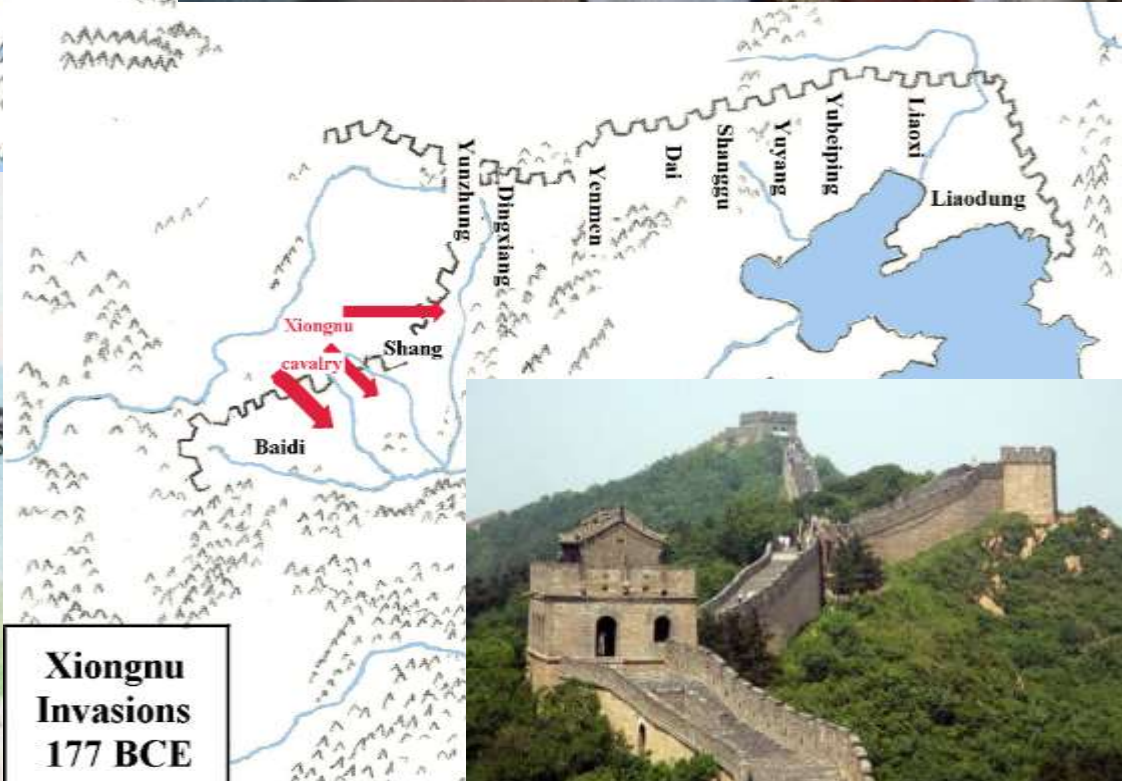

## 250 BC - 1450 AD

# SILK ROAD TIMELINE

Han Dynasty China versus mounted Xiongnu nomads

Ivolga

Xiong Nu

Wusun

Yuezhi

Han  
Dynasty  
China

**Xiongnu  
Attack  
142 BCE**

**Zhang Qian Opens the West for Han China  
138-125 BC**

**ROMAN EMPIRE**

**PARTHIAN EMPIRE**

**KUSHAN EMPIRE**

**HAN EMPIRE**

# THE SILK ROAD

300 B.C. - A.D. 100