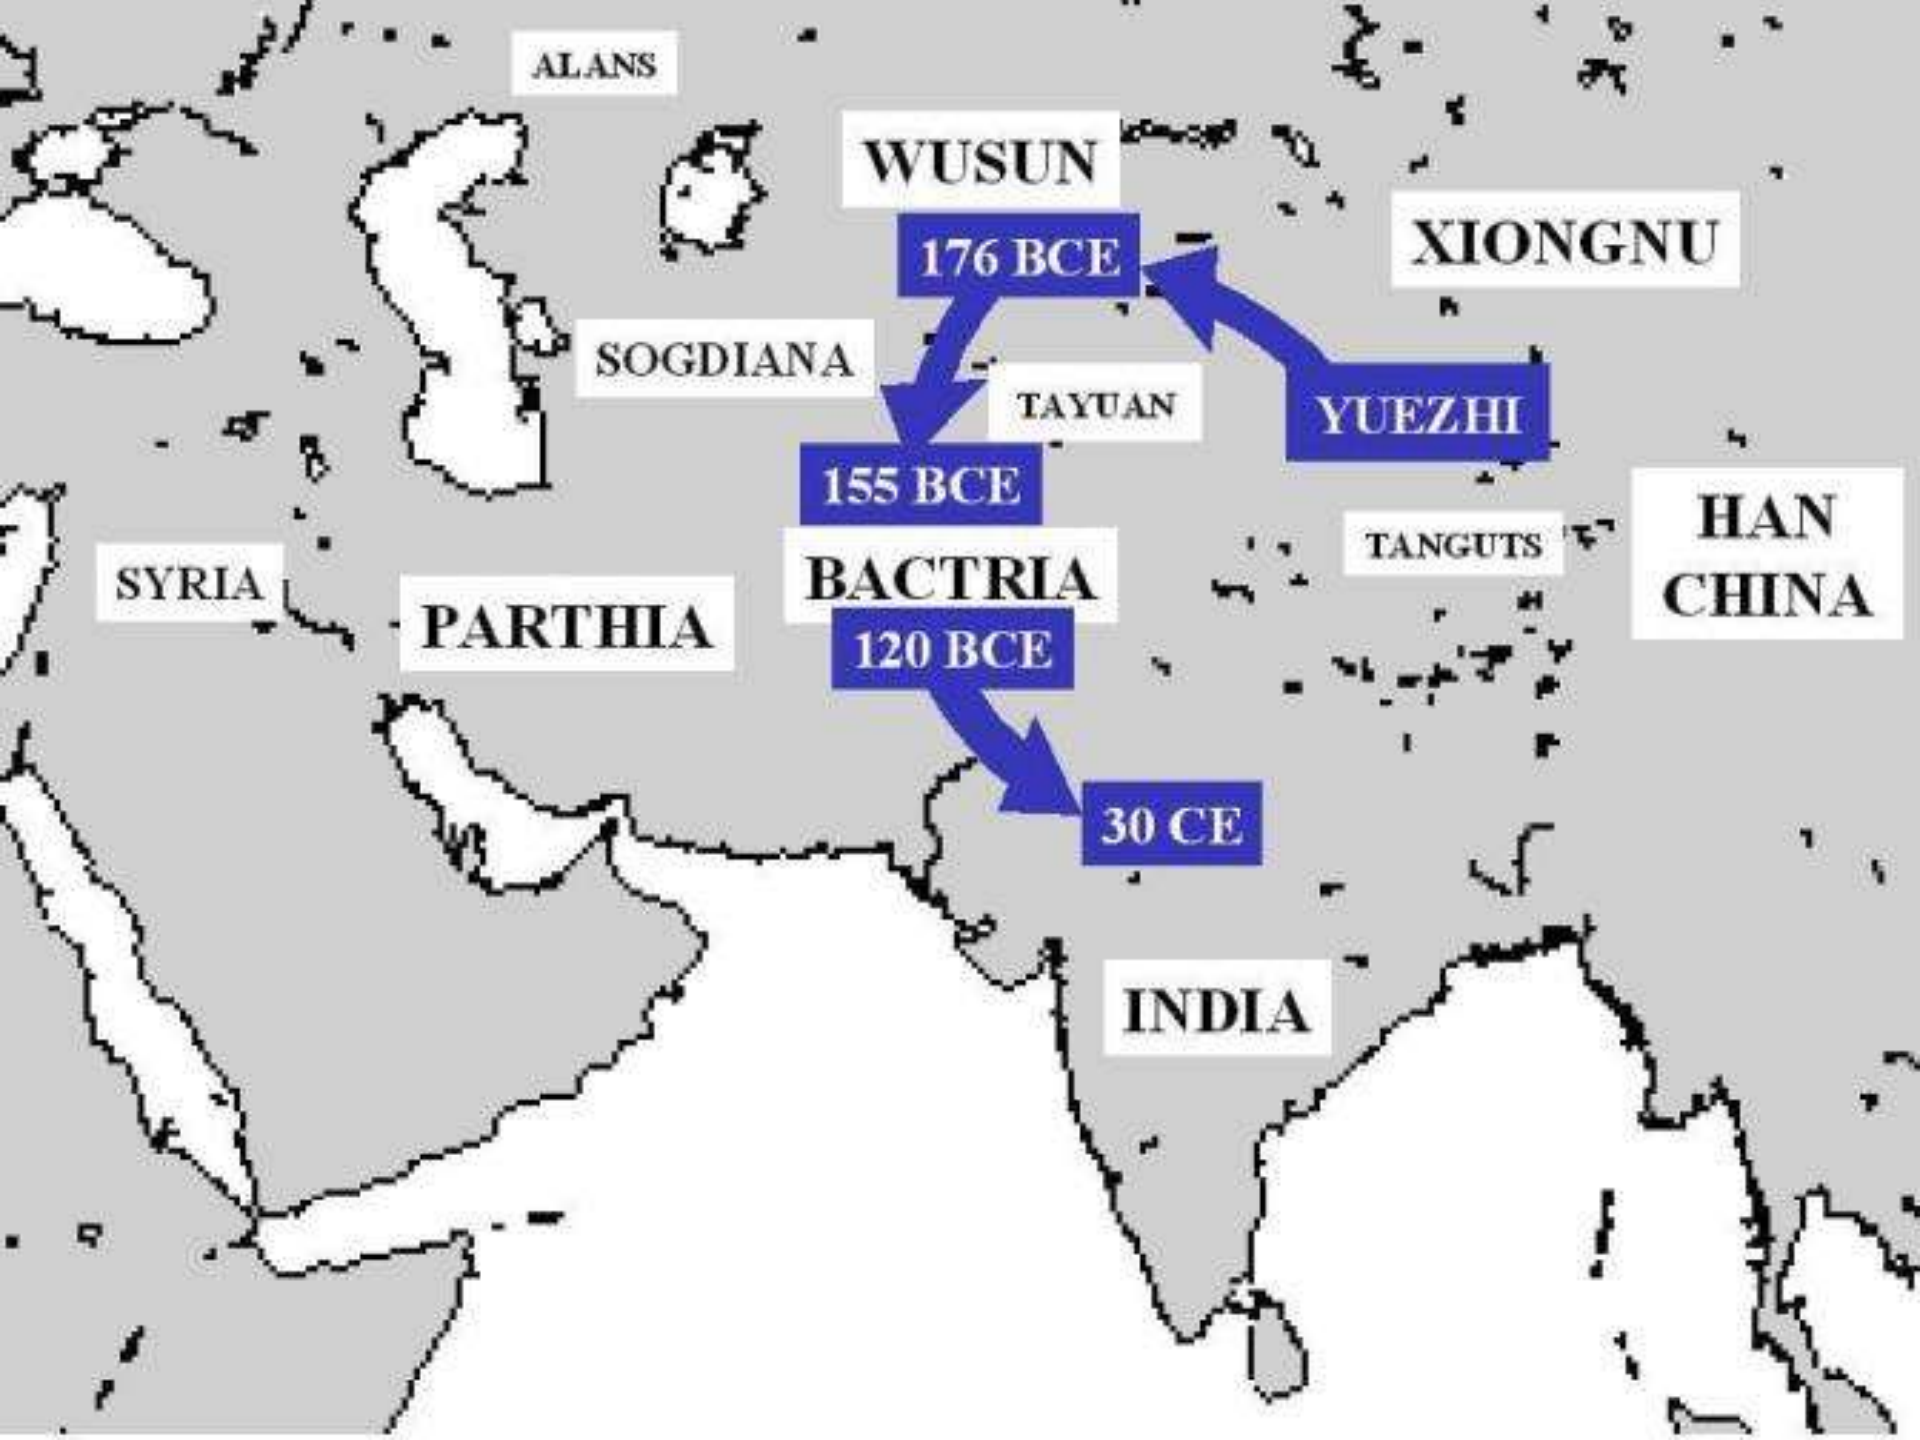

## 250 BC - 1450 AD

# SILK ROAD TIMELINE

Han Dynasty China versus mounted Xiongnu nomads

Ivolga

Xiong Nu

Wusun

Yuezhi

Han  
Dynasty  
China

**Xiongnu  
Attack  
142 BCE**

**Zhang Qian Opens the West for Han China  
138-125 BC**

**ROMAN EMPIRE**

**PARTHIAN EMPIRE**

**KUSHAN EMPIRE**

**HAN EMPIRE**

# THE SILK ROAD

300 B.C. - A.D. 100